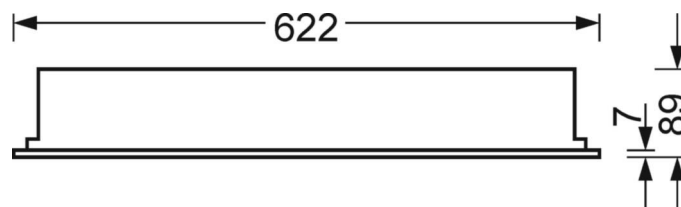

DEEP-LINK

<https://www.regiolum.de/ru/article/72500016613>

Ссылка	LED 4400lm 840
ηLB	100 %
Φ ↓/↑	100 % / 0 %
UGR поп./вдоль	20.8 / 20.9

Механика

цвет корпуса	белый стандартный для электротехники RAL 9016
размеры (LxWxH/DxH)	622mm x 622mm x 89mm
Глубина	82mm
Потолочная система	подвесные потолки с видимыми несущими траверсами [s-TS] (625x625мм), Скрыто-симметричная траверсная конструкция [VS] (625x625 мм), потолки с вырезами (AD)
вырез в потолке (ДхШ/диам.)	585mm x 585mm
глубина встройки	150mm [AD]; 250mm [s-TS]; 150mm [s-TS] min; 150mm [VS]
вес (нетто)	5.3kg
Вид монтажа	Встройка в потолки стерильных помещений, настенная установка отдельных светильников

размеры

L	622 mm	Длина
B	622 mm	Ширина
H	89 mm	Высота
T	82 mm	Глубина
DA(L)	585 mm	Сечение, длина
DA(B)	585 mm	Сечение, ширина
DS min	15 mm	Минимальная толщина потолка
DS max	40 mm	Максимальная толщина потолка
Et(min)	150 mm	Минимальное расстояние от потолка - минимальный размер (видим)
Et(AD)	150 mm	Минимальное расстояние от потолка (потолки с вырезом)
Et(TS)	250 mm	Минимальное расстояние от потолка - рекомендуемое (видимый Т-про
Et(VS)	150 mm	Минимальное расстояние от потолка (скрытая симметричная конструк
MLTS1	625 mm	Модульный размер, длина (видимый Т-профиль)
MLTS_1/2	625	Модульный размер, длина (видимый Т-профиль) 1/2
MLVS	625 mm	Модульный размер, длина (скрытая симметричная конструкция)
MBTS1	625 mm	Модульный размер, ширина (видимый Т-профиль)
MBTS_1/2	625	Модульный размер, ширина (видимый Т-профиль) 1/2
MBVS	625 mm	Модульный размер, ширина (скрытая симметричная конструкция)