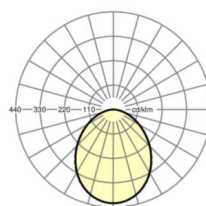

параметры

номер заказа	72500016613
код EAN	4020863330515
номер таможенного тарифа	94051190
Знак прохождения контроля	IP 54, класс защиты I, F, Помещения особой чистоты, HACCP DIN10500/Food/IFS/BRC, Indoor, CE
Степень ударпрочности IK	IK02
Температура окружения	ta 25°C
Особые свойства	Готовность к IoT «Ready for IoT»
Гарантийный срок	5 лет
Государственные программы поддержки	BEG - государственные субсидии для энергосберегающих зданий (действительна только для Германии)

электротехника

Балласт	Электронный драйвер DALI2 (1 штука)
Мощность системы	32W
сетевое напряжение	230V/50Hz
автоматический предохранитель (пусковой ток)	13 штук/B10, 21 штук/B16, 21 штук/C10, 35 штук/C16
класс энергосбережения/Источник света	C

Оптика

Оснастка	LED, цветопередача/оттенок света CRI ≥ 80 / 4000K
Допуск для координаты цветности (MacAdam)	3SDCM
Номинальный световой поток	4421lm
Срок службы LED	50000h L80/B10 (Tq 25°C)
светоотдача светильников	136lm/W
UGR поп./вдоль	20.8 / 20.9

DEEP-LINK

<https://www.regiolum.de/ru/article/72500016613>